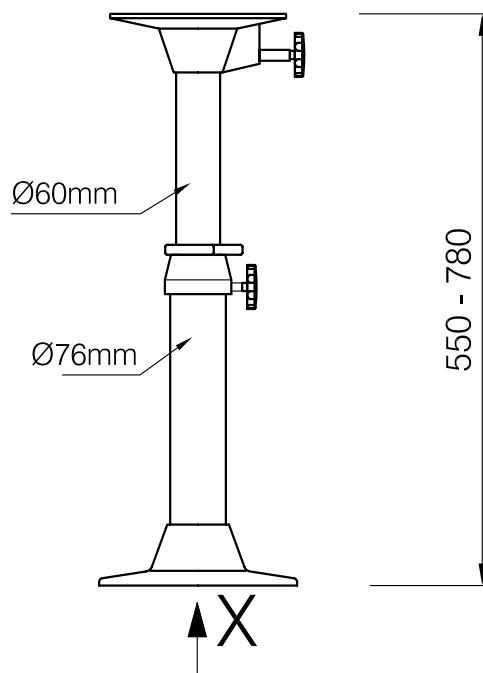

NOTICE: Copyright by Pörtner GMBH. Urheberrecht nach DIN 34 beachten.

BETA II

pörtner GmbH D-33619 Bielefeld

	Datum/date	Name	
Gez./drawn by	09.11.06	Thölmann	Maßst./Scale 1:10
Gepr./checked	09.11.06	Pörtner	Projection
Rev.			

Zeichnung (Artikel) Nr.:
Drawing (part) No.:

31133

NOTICE: Copyright by Pörtner GMBH. Urheberrecht nach DIN 34 beachten.

BETA III

pörtner GmbH D-33619 Bielefeld

	Datum/date	Name	
Gez./drawn by	19.09.06	Thölmann	Maßst./Scale 1:10
Gepr./checked	20.09.06	Pörtner	Projection
Rev.			

Zeichnung (Artikel) Nr.:
Drawing (part) No.:

31153