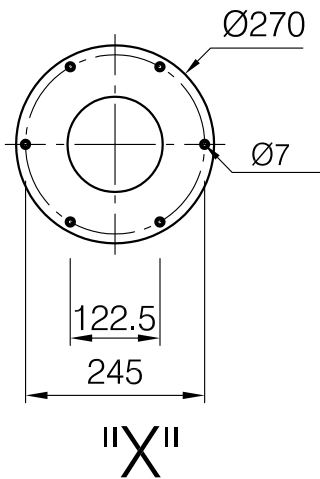

NOTICE: Copyright by Pörtner GMBH. Urheberrecht nach DIN 34 beachten.

BETA II

pörtner GmbH D-33619 Bielefeld

	Datum/date	Name	
Gez./drawn by	09.11.06	Thölmann	Maßst./Scale 1:10
Gepr./checked	09.11.06	Pörtner	Projection
Rev.			

Zeichnung (Artikel) Nr.:
Drawing (part) No.:

31133

NOTICE: Copyright by Pörtner GMBH. Urheberrecht nach DIN 34 beachten.

BETA III

pörtner GmbH D-33619 Bielefeld

	Datum/date	Name	
Gez./drawn by	19.09.06	Thölmann	Maßst./Scale 1:10
Gepr./checked	20.09.06	Pörtner	Projection
Rev.			

Zeichnung (Artikel) Nr.:
Drawing (part) No.:

31153